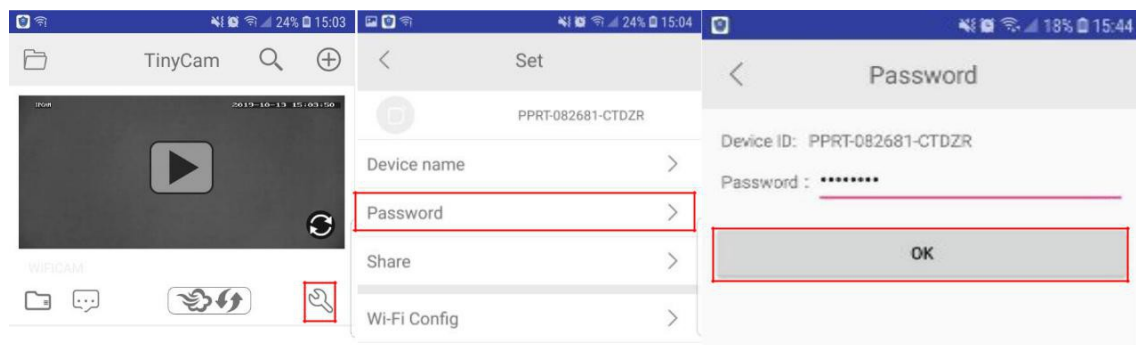

4. Končne določbe

Delovanje enote se lahko nekoliko razlikuje glede na serijo.

Napravo uporabljajte v skladu z veljavnimi zakonskimi predpisi. Dobavitelj ne nosi nobene odgovornosti za uporabo naprave v nasprotju s temi predpisi.

Če v priročniku odkrijete kakršne koli napake, bomo veseli, če nas o tem obvestite.