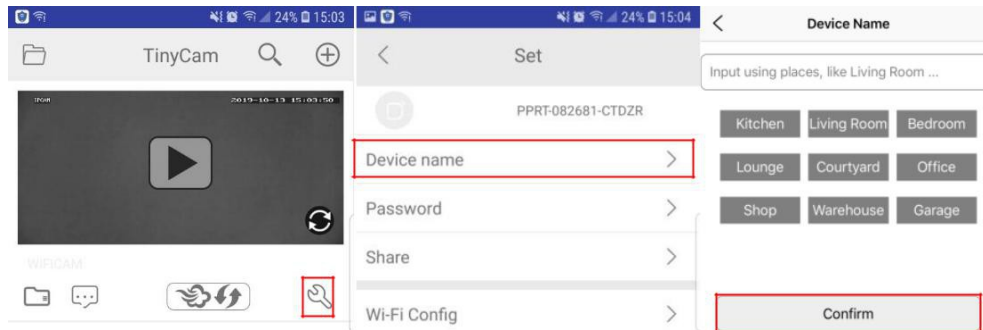

- d) V telefonu odprite preneseno aplikacijo "TinyCam" in izberite "⊕" v zgornjem desnem kotu.
- Če je telefon povezan v istem omrežju kot naprava ali je povezan neposredno z napravo WiFi, ga lahko dodate prek možnosti »Naprava za iskanje po Lan«
 - V drugih primerih izberite možnost "Dodaj napravo ročno" in skenirajte kodo QR, ki jo najdete v napravi, in nato potrdite.

- b) Izberite domače omrežje WI-FI, vnesite geslo in potrdite. Telefon se odklopi od omrežja WI-FI naprave in se poveže z domačim omrežjem WI-FI

- c) Izklopite aplikacijo, naprava se bo samodejno znova zagnala. Po 30 sekundah bo spet pripravljen

- d) Znova vklopite aplikacijo, kliknite ikono kamere in si oglejte prenos v živo.

3. Nastavite geslo in ime naprave

Sprememba imena: Pojdite v razdelek z nastavitvami in izberite "Ime naprave". Nato izberite ime kamere, njeno lokacijo in nato potrdite.