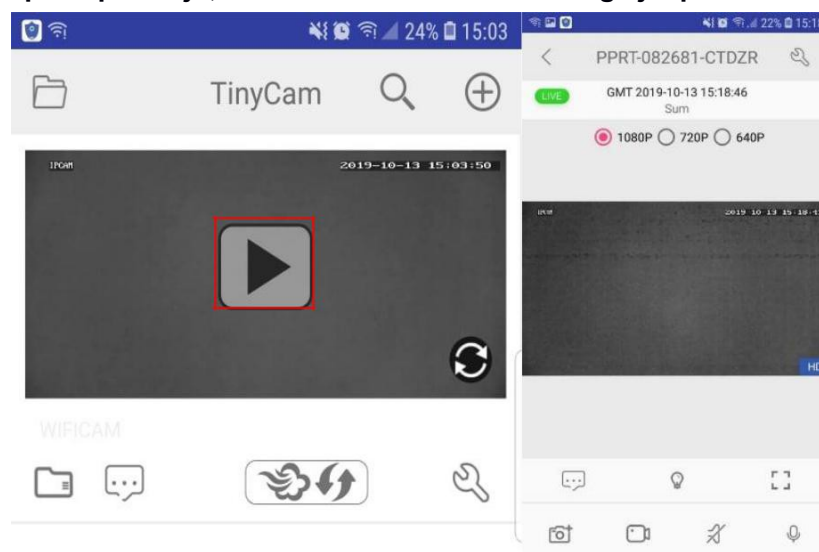

- c) Izklopite aplikacijo, naprava se bo samodejno znova zagnala. Po 30 sekundah bo spet pripravljen

- d) Znova vklopite aplikacijo, kliknite ikono kamere in si oglejte prenos v živo.