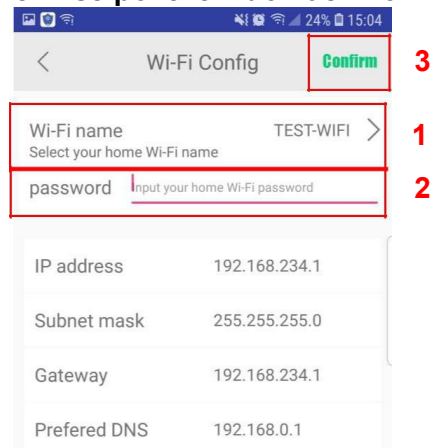

- b) Izberite domače omrežje WI-FI, vnesite geslo in potrdite. Telefon se odklopi od omrežja WI-FI naprave in se poveže z domačim omrežjem WI-FI