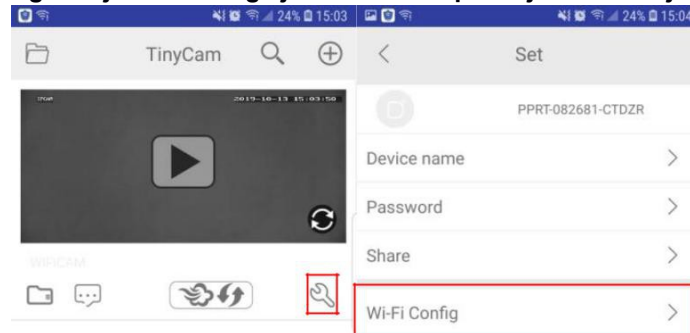

NAMIG: Zaradi varnostnih razlogov priporočamo spremembo gesla (izvirno geslo: 888888)

2. Napravo povežite z lokalnim omrežjem WiFi

- a) Če želite napravo povezati z lokalnim omrežjem Wi-Fi, pojdite v razdelek z nastavitvami in nato v meniju "Konfiguracija Wi-Fi si oglejte seznam razpoložljivih omrežij Wi-Fi