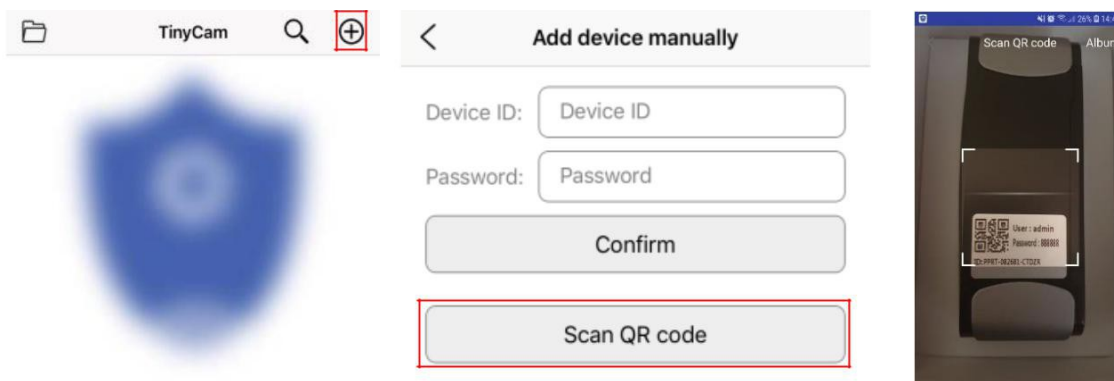

Aplikacija TinyCam

Navodila za uporabo

1. Povežite se z aplikacijo

- a) Prenesite in namestite aplikacijo "TinyCam". Aplikacijo lahko prenesete s priloženo kodo QR ali pa poiščete in namestite aplikacijo "TinyCam»V trgovini Apple APP Store ali Google play

- b) Napravo priključite na napravo s kablom USB, nato pa napravo vklopite s tipko za vklop / izklop.
- c) V telefonu odprite omrežne nastavitve WI-FI in poiščite omrežje WI-FI z imenom " HCAM ". Napravo povežite s tem omrežjem Wi-Fi in počakajte, da se simbol za povezavo prikaže na zaslonu telefona

- d) V telefonu odprite preneseno aplikacijo "TinyCam" in izberite "⊕" v zgornjem desnem kotu.
- Če je telefon povezan v istem omrežju kot naprava ali je povezan neposredno z napravo WiFi, ga lahko dodate prek možnosti »Naprava za iskanje po Lan«
 - V drugih primerih izberite možnost "Dodaj napravo ročno" in skenirajte kodo QR, ki jo najdete v napravi, in nato potrdite.